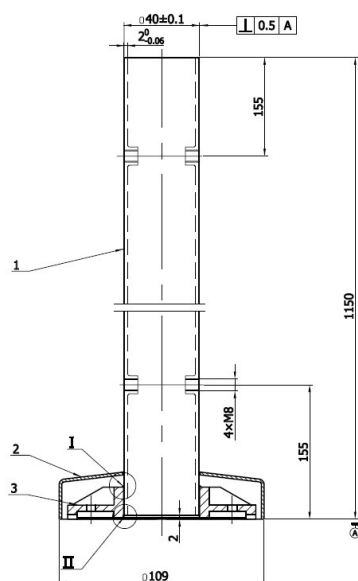

PRODUCT SHEET

Description:

SQ 180DG Baluster SS316 Brush,40x40x2x1150mm,4 Holes 2 Sides

Item number:

22.10.443-0

Units	Box	Carton	HS Code	Barcode
Pcs.	1	4	8302419000	
				5704866108881

SISO A/S

Mileparken 11
DK-2740 Skovlunde
Denmark
VAT: DK 24786013